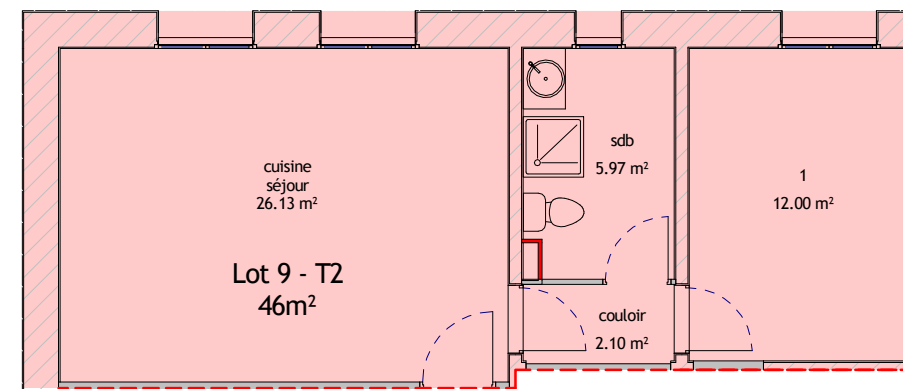

L'ECRIN DE VERDURE

11 RUE DU CHÂTEAU 34680 ST GEORGES D'ORQUES

LOT 9 - Appartement de Type 2

Niveau 2er Etage

Plateau brut viabilisé = 46m²

1 place de stationnement

Les indications, les côtes, les surfaces, la position des différents éléments techniques et les équipements ne sont pas contractuels.

Exemple de plan donné à titre indicatif