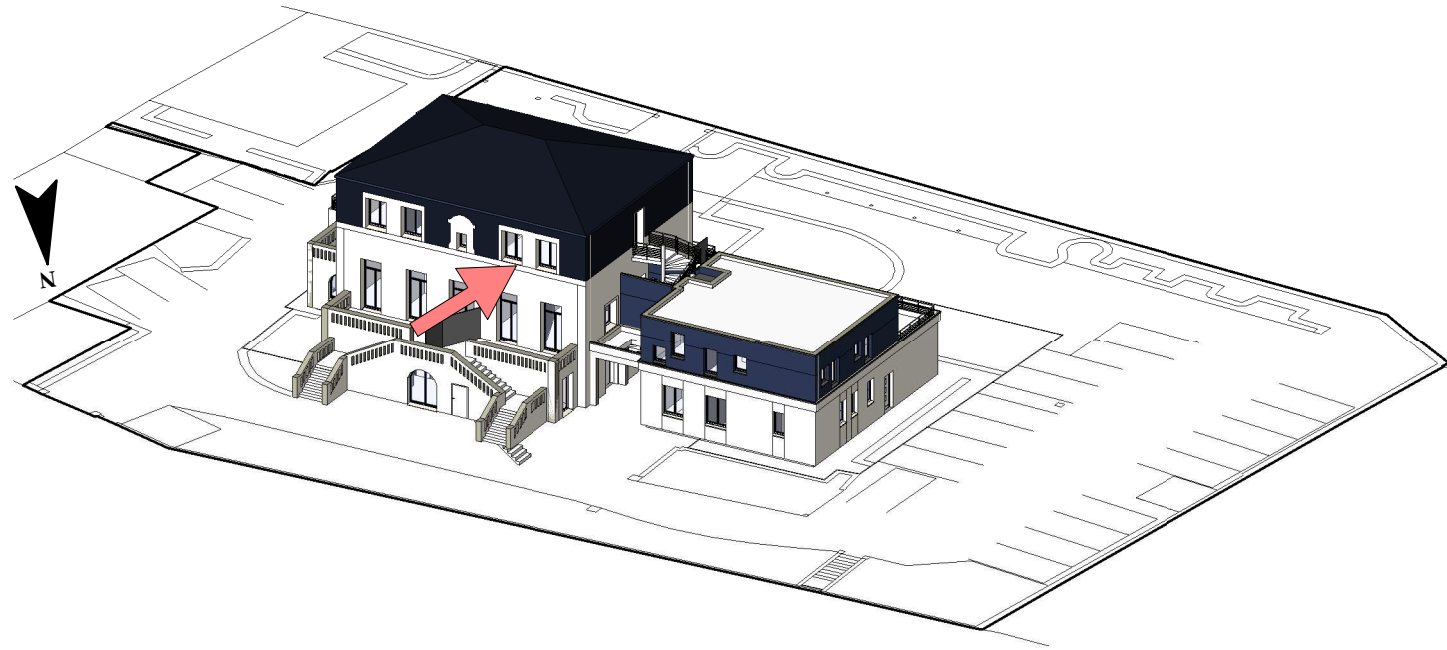

L'ECRIN DE VERDURE

11 RUE DU CHÂTEAU 34680 ST GEORGES D'ORQUES

LOT 9 - Appartement de Type 2

Niveau 2er Etage

Plateau brut viabilisé = 46m²

1 place de stationnement

Les indications, les côtes, les surfaces, la position des différents éléments techniques et les équipements ne sont pas contractuels.

Exemple de plan donné à titre indicatif