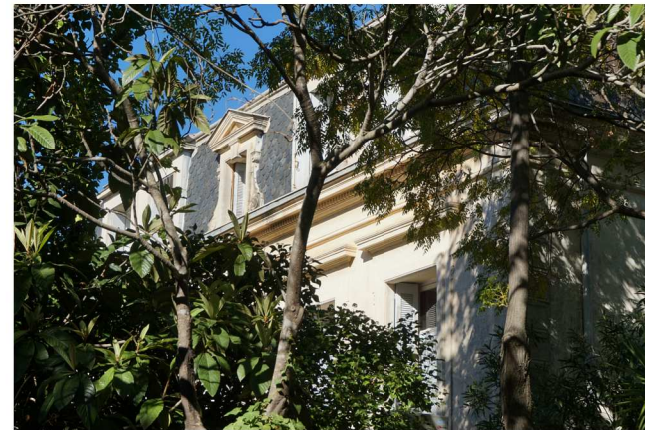

L'ECRIN DE VERDURE

11 RUE DU CHÂTEAU 34680 ST GEORGES D'ORQUES

LOT 9 - Appartement de Type 2

Niveau 2er Etage

Plateau brut viabilisé = 46m²

1 place de stationnement

Les indications, les côtes, les surfaces, la position des différents éléments techniques et les équipements ne sont pas contractuels.