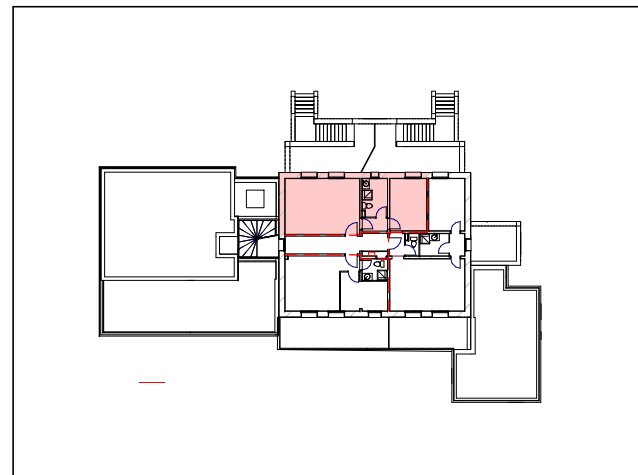

L'ECRIN DE VERDURE

11 RUE DU CHÂTEAU 34680 ST GEORGES D'ORQUES

LOT 9 - Appartement de Type 2

Niveau 2er Etage

Plateau brut viabilisé = 46m²

1 place de stationnement

Les indications, les côtes, les surfaces, la position des différents éléments techniques et les équipements ne sont pas contractuels.

Exemple de plan donné à titre indicatif