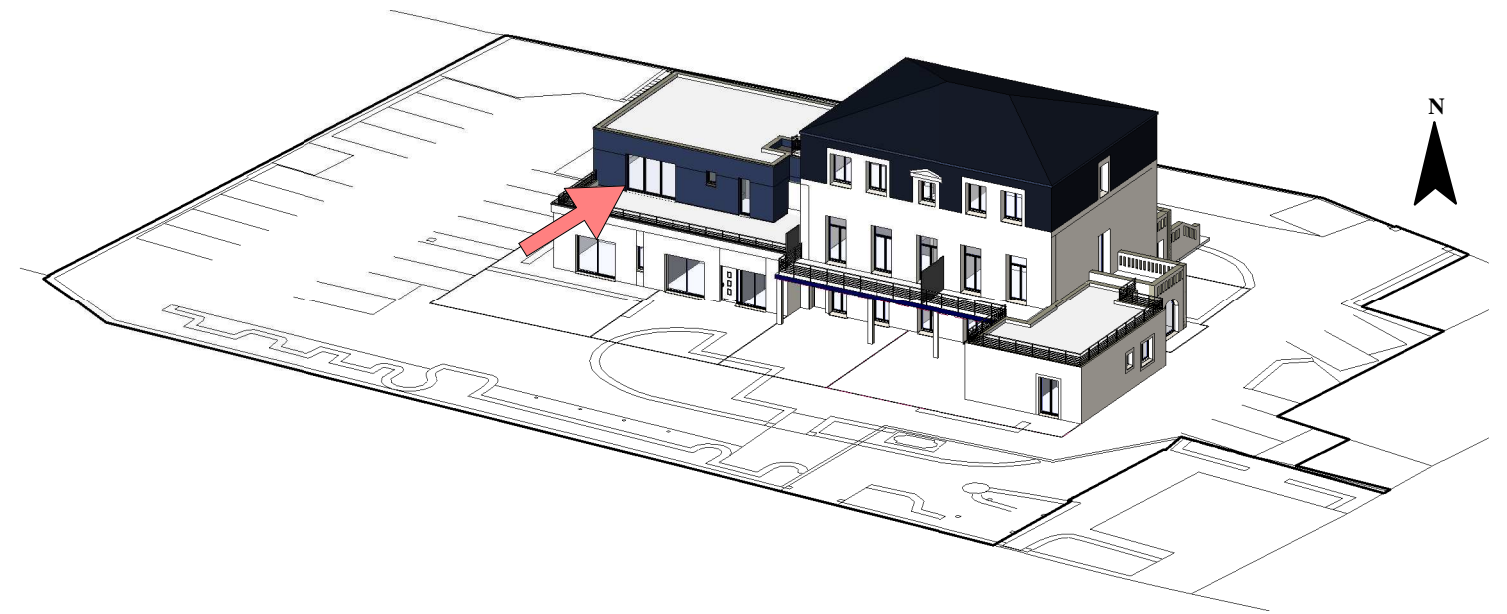

L'ECRIN DE VERDURE

11 RUE DU CHÂTEAU 34680 ST GEORGES D'ORQUES

LOT 8 - Appartement de Type 4
Niveau 1er Etage

Plateau brut viabilisé = 81,07m²
Terrasse = 58,54m²
2 places de stationnement

Les indications, les côtes, les surfaces, la position des différents éléments techniques et les équipements ne sont pas contractuels.

Exemple de plan donné à titre indicatif