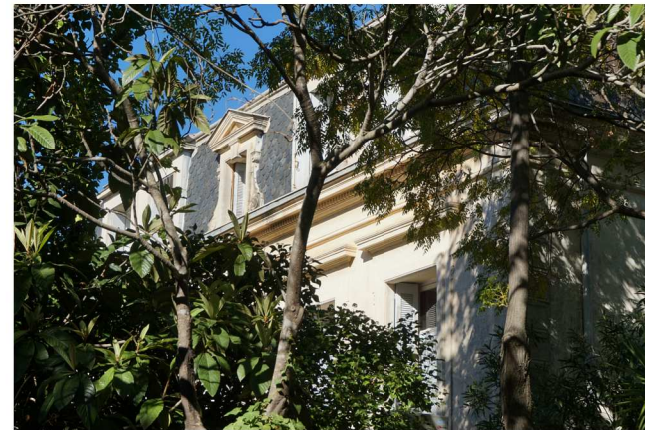

L'ECRIN DE VERDURE

11 RUE DU CHÂTEAU 34680 ST GEORGES D'ORQUES

LOT 8 - Appartement de Type 4
Niveau 1er Etage

Plateau brut viabilisé = 81,07m²
Terrasse = 58,54m²
2 places de stationnement

Les indications, les côtes, les surfaces, la position des différents éléments techniques et les équipements ne sont pas contractuels.