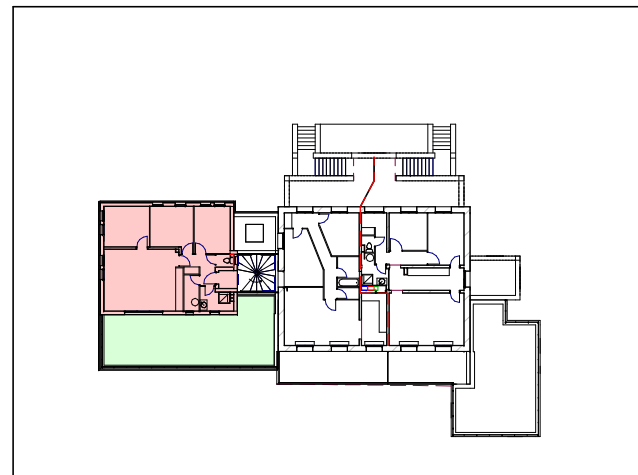

L'ECRIN DE VERDURE

11 RUE DU CHÂTEAU 34680 ST GEORGES D'ORQUES

LOT 8 - Appartement de Type 4
Niveau 1er Etage

Plateau brut viabilisé = 81,07m²
Terrasse = 58,54m²
2 places de stationnement

Les indications, les côtes, les surfaces, la position des différents éléments techniques et les équipements ne sont pas contractuels.

Exemple de plan donné à titre indicatif