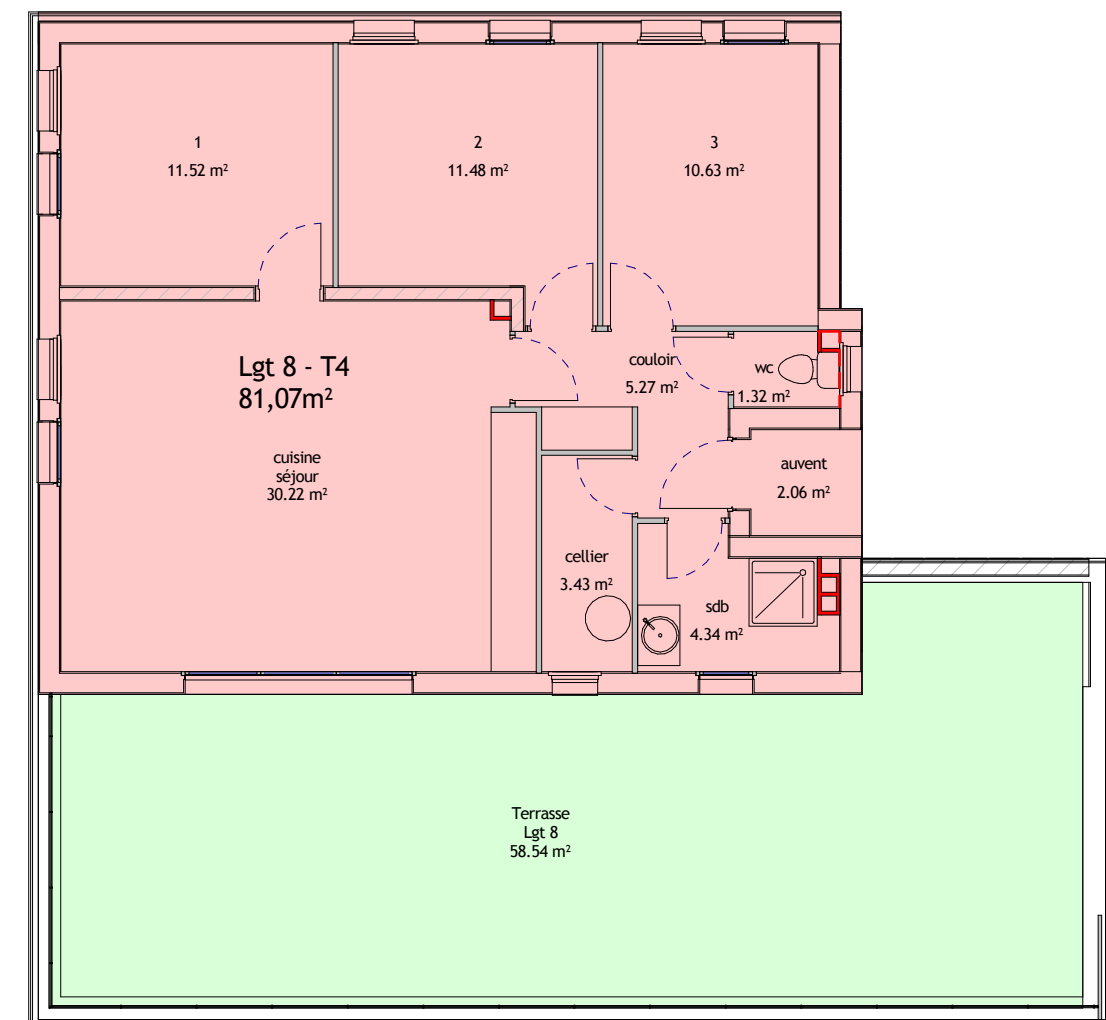

L'ECRIN DE VERDURE

11 RUE DU CHÂTEAU 34680 ST GEORGES D'ORQUES

LOT 8 - Appartement de Type 4
Niveau 1er Etage

Plateau brut viabilisé = 81,07m²
Terrasse = 58,54m²
2 places de stationnement

Les indications, les côtes, les surfaces, la position des différents éléments techniques et les équipements ne sont pas contractuels.

Exemple de plan donné à titre indicatif