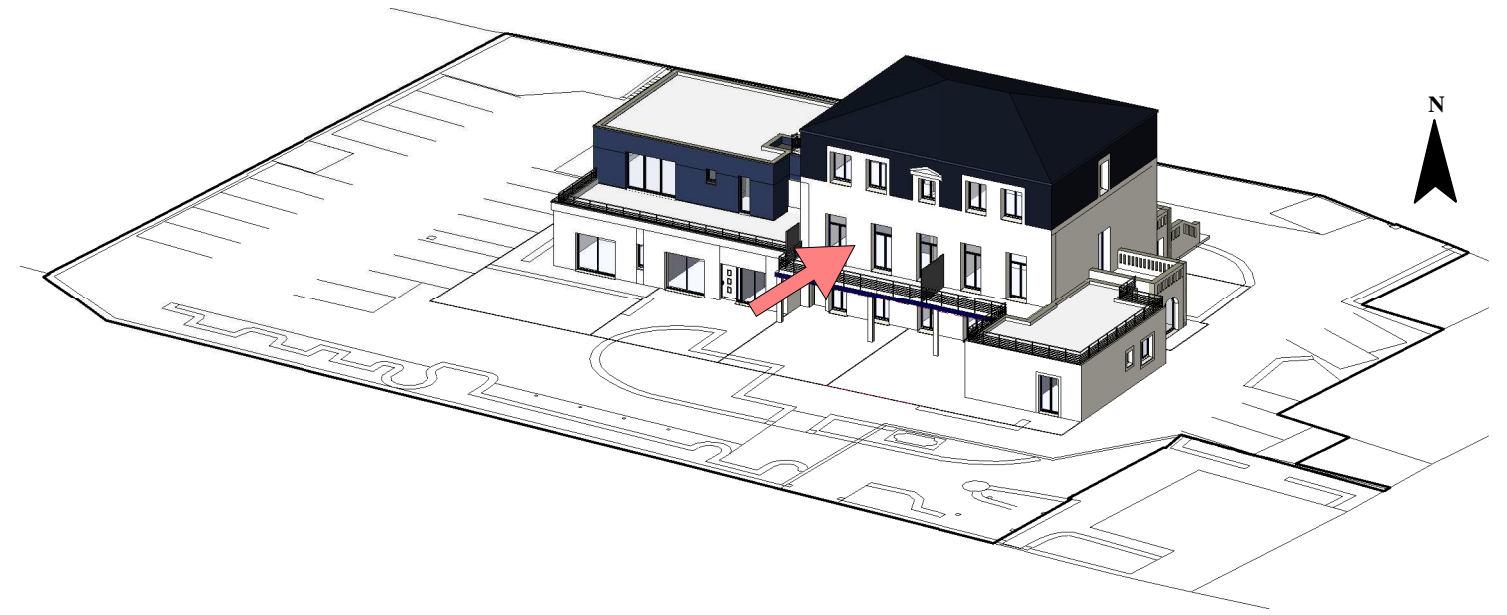

L'ECRIN DE VERDURE

11 RUE DU CHÂTEAU 34680 ST GEORGES D'ORQUES

LOT 7 - Appartement de Type 3
Niveau 1er Etage

Plateau brut viabilisé = 71m²
Terrasses = 38,55m²
2 places de stationnement

Les indications, les côtes, les surfaces, la position des différents éléments techniques et les équipements ne sont pas contractuels.

Exemple de plan donné à titre indicatif