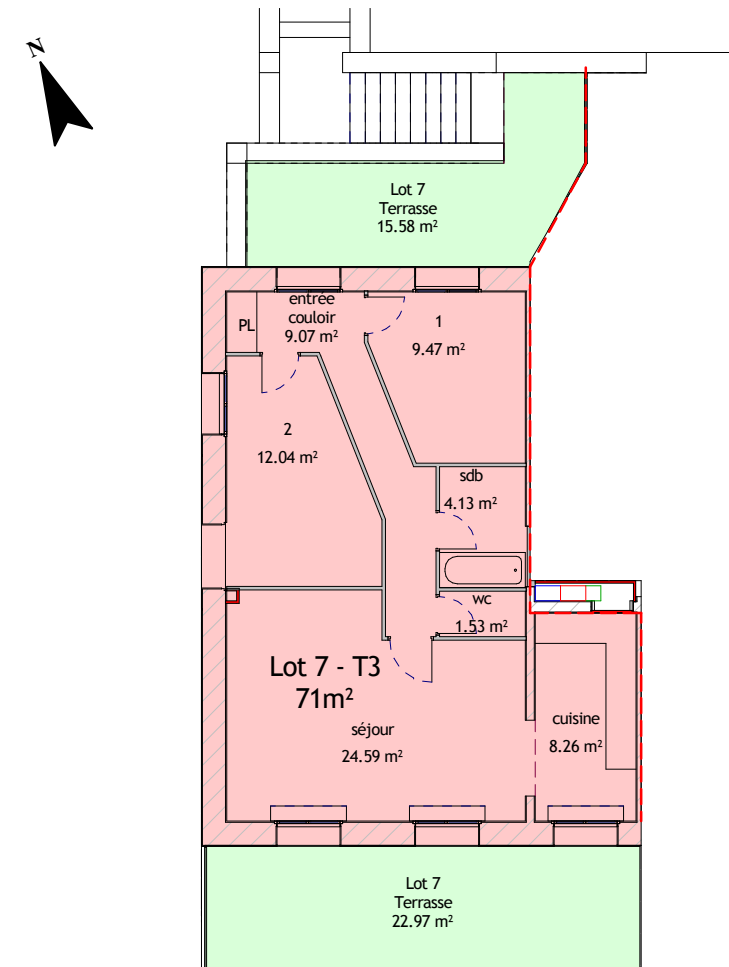

L'ECRIN DE VERDURE

11 RUE DU CHÂTEAU 34680 ST GEORGES D'ORQUES

LOT 7 - Appartement de Type 3
Niveau 1er Etage

Plateau brut viabilisé = 71m²
Terrasses = 38,55m²
2 places de stationnement

Les indications, les côtes, les surfaces, la position des différents éléments techniques et les équipements ne sont pas contractuels.

Exemple de plan donné à titre indicatif