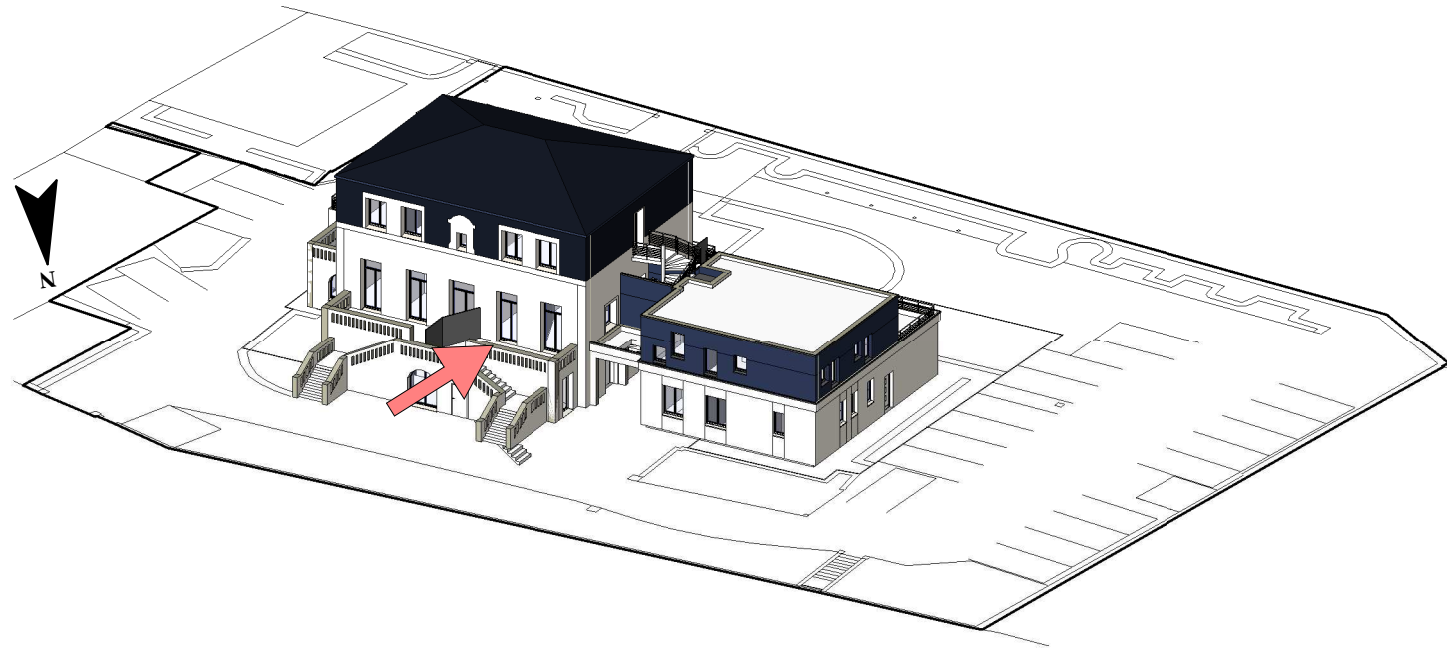

L'ECRIN DE VERDURE

11 RUE DU CHÂTEAU 34680 ST GEORGES D'ORQUES

LOT 7 - Appartement de Type 3
Niveau 1er Etage

Plateau brut viabilisé = 71m²
Terrasses = 38,55m²
2 places de stationnement

Les indications, les côtes, les surfaces, la position des différents éléments techniques et les équipements ne sont pas contractuels.

Exemple de plan donné à titre indicatif