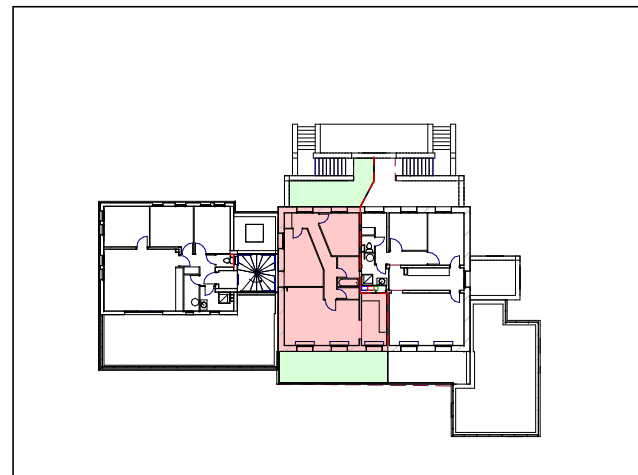

L'ECRIN DE VERDURE

11 RUE DU CHÂTEAU 34680 ST GEORGES D'ORQUES

LOT 7 - Appartement de Type 3
Niveau 1er Etage

Plateau brut viabilisé = 71m²
Terrasses = 38,55m²
2 places de stationnement

Les indications, les côtes, les surfaces, la position des différents éléments techniques et les équipements ne sont pas contractuels.

Exemple de plan donné à titre indicatif