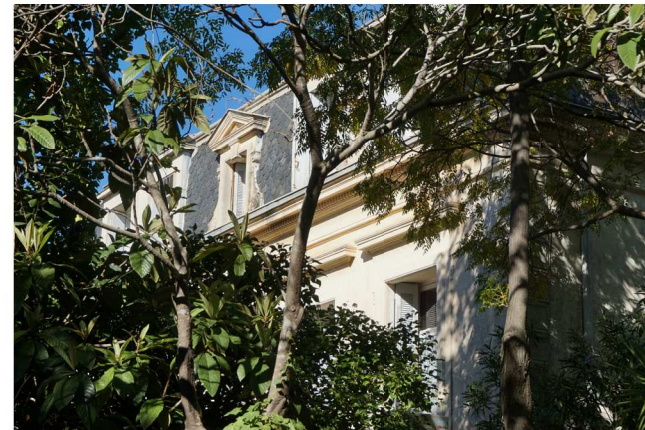

L'ECRIN DE VERDURE

11 RUE DU CHÂTEAU 34680 ST GEORGES D'ORQUES

LOT 7 - Appartement de Type 3
Niveau 1er Etage

Plateau brut viabilisé = 71m²
Terrasses = 38,55m²
2 places de stationnement

Les indications, les côtes, les surfaces, la position des différents éléments techniques et les équipements ne sont pas contractuels.