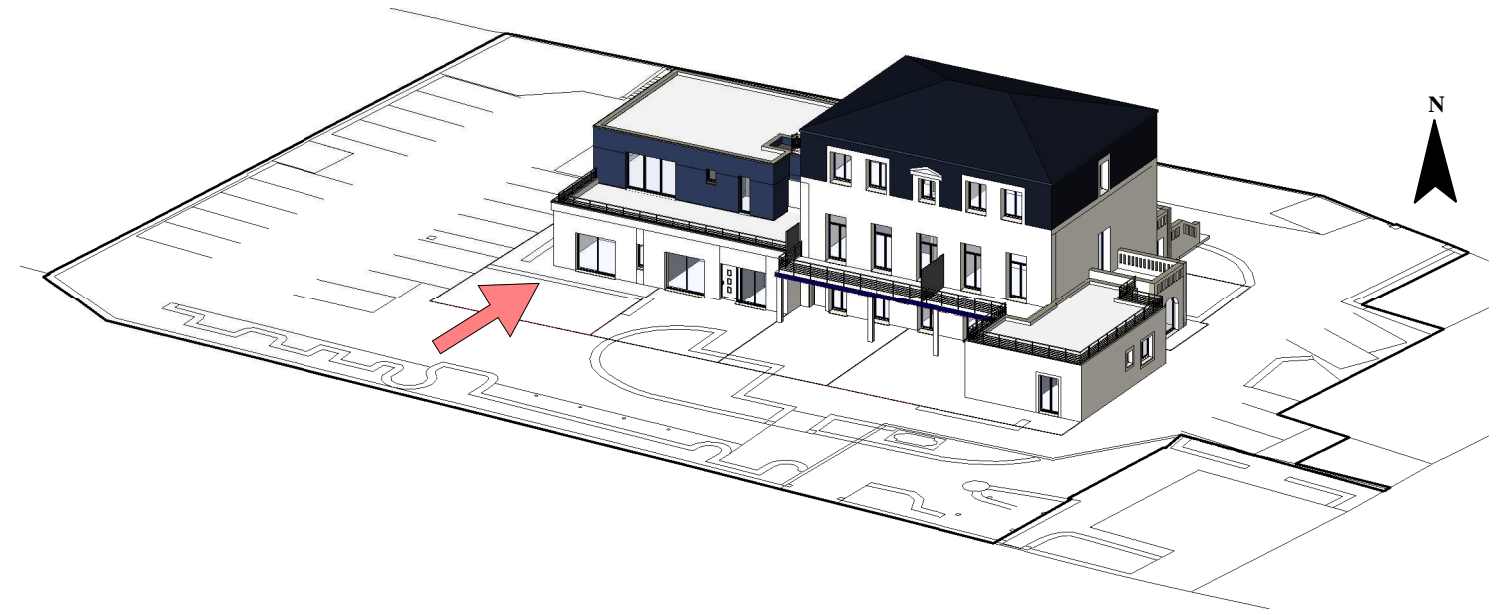

L'ECRIN DE VERDURE

11 RUE DU CHÂTEAU 34680 ST GEORGES D'ORQUES

LOT 5 - Appartement de Type 4
Niveau RDC

Plateau brut viabilisé = 73m²
Jardin privatif = 119,44m²
2 places de stationnement

Les indications, les côtes, les surfaces, la position des différents éléments techniques et les équipements ne sont pas contractuels.

Exemple de plan donné à titre indicatif