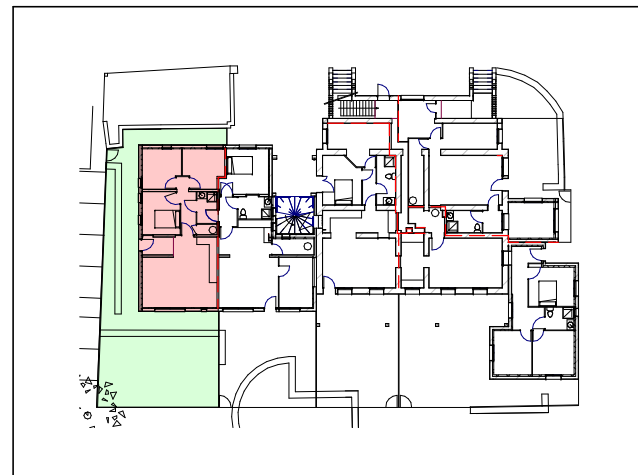

L'ECRIN DE VERDURE

11 RUE DU CHÂTEAU 34680 ST GEORGES D'ORQUES

LOT 5 - Appartement de Type 4
Niveau RDC

Plateau brut viabilisé = 73m²
Jardin privatif = 119,44m²
2 places de stationnement

Les indications, les côtes, les surfaces, la position des différents éléments techniques et les équipements ne sont pas contractuels.

Exemple de plan donné à titre indicatif