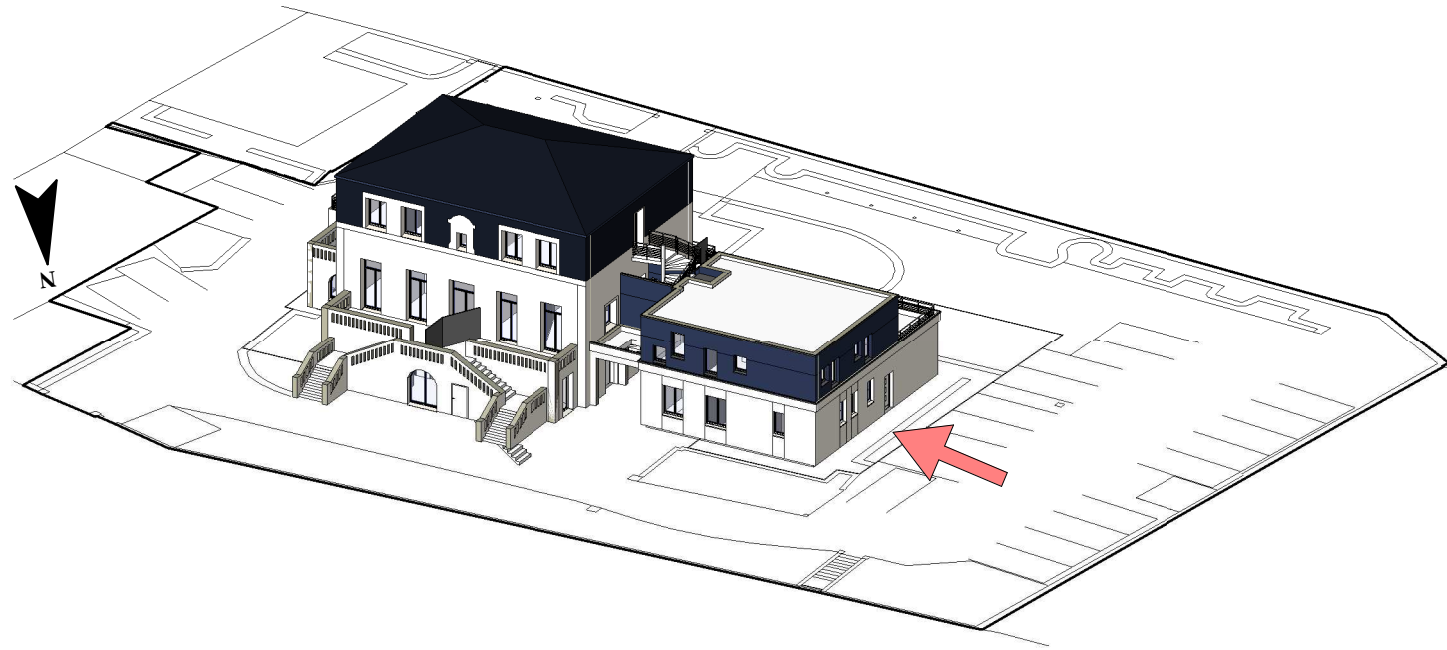

L'ECRIN DE VERDURE

11 RUE DU CHÂTEAU 34680 ST GEORGES D'ORQUES

LOT 5 - Appartement de Type 4
Niveau RDC

Plateau brut viabilisé = 73m²
Jardin privatif = 119,44m²
2 places de stationnement

Les indications, les côtes, les surfaces, la position des différents éléments techniques et les équipements ne sont pas contractuels.

Exemple de plan donné à titre indicatif