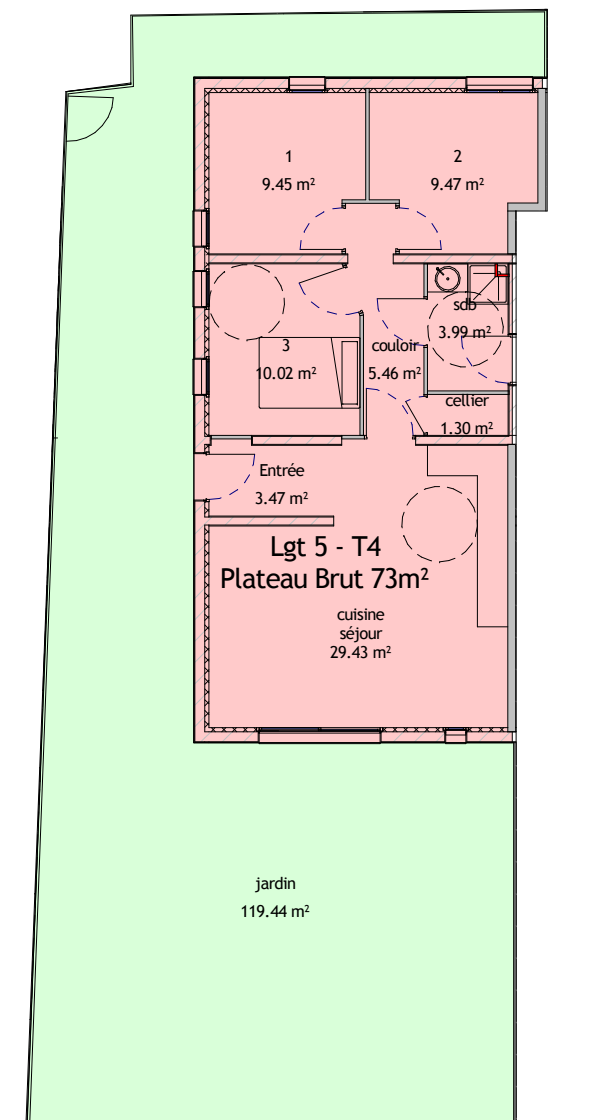

L'ECRIN DE VERDURE

11 RUE DU CHÂTEAU 34680 ST GEORGES D'ORQUES

LOT 5 - Appartement de Type 4
Niveau RDC

Plateau brut viabilisé = 73m²
Jardin privatif = 119,44m²
2 places de stationnement

Les indications, les côtes, les surfaces, la position des différents éléments techniques et les équipements ne sont pas contractuels.

Exemple de plan donné à titre indicatif