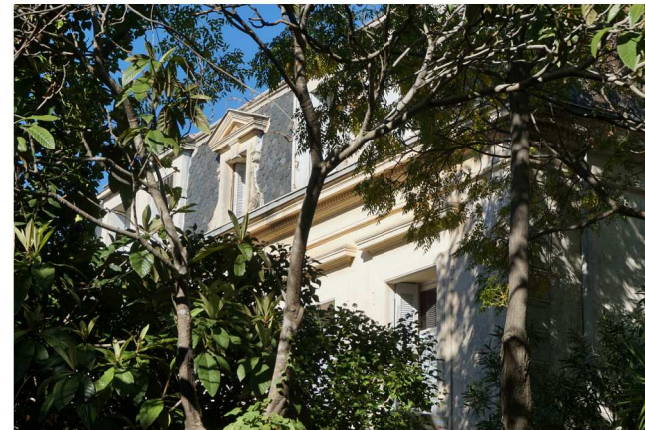

L'ECRIN DE VERDURE

11 RUE DU CHÂTEAU 34680 ST GEORGES D'ORQUES

LOT 5 - Appartement de Type 4
Niveau RDC

Plateau brut viabilisé = 73m²
Jardin privatif = 119,44m²
2 places de stationnement

Les indications, les côtes, les surfaces, la position des différents éléments techniques et les équipements ne sont pas contractuels.