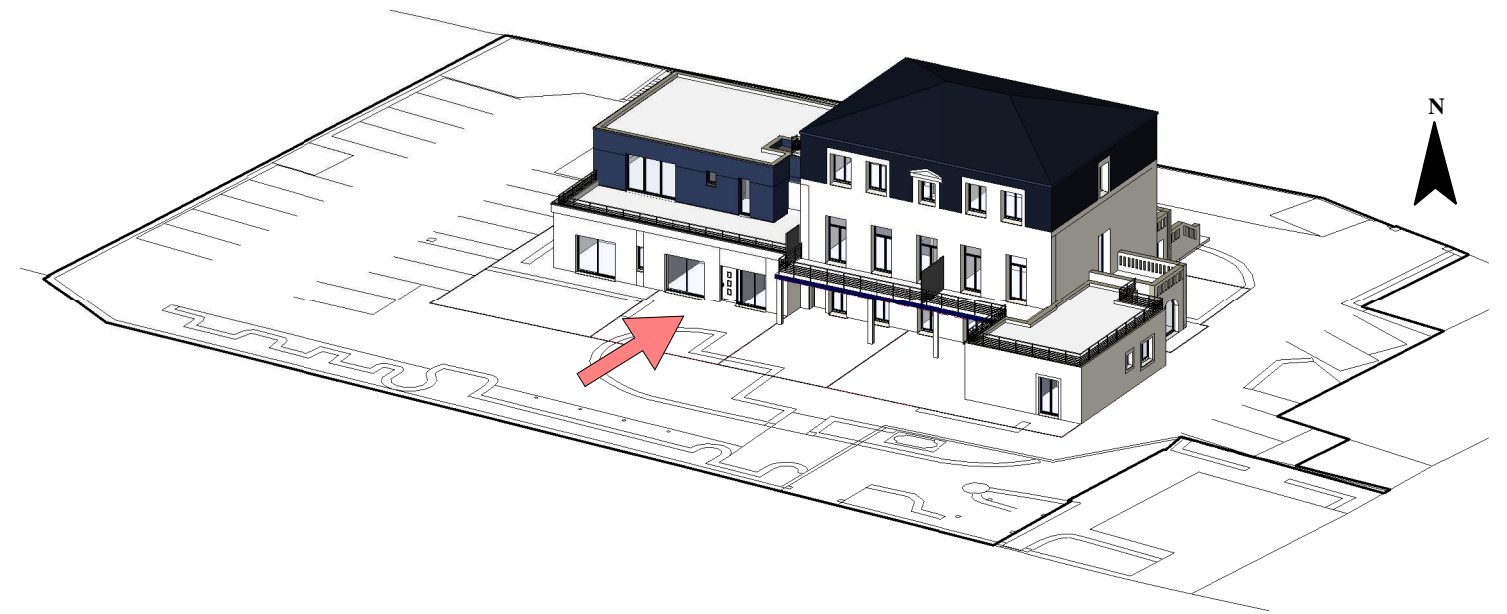

L'ECRIN DE VERDURE

11 RUE DU CHÂTEAU 34680 ST GEORGES D'ORQUES

LOT 4 - Appartement de Type 3
Niveau RDC

Plateau brut viabilisé = 67m²
Jardin privatif = 58,71m²
2 places de stationnement

Les indications, les côtes, les surfaces, la position des différents éléments techniques et les équipements ne sont pas contractuels.

Exemple de plan donné à titre indicatif