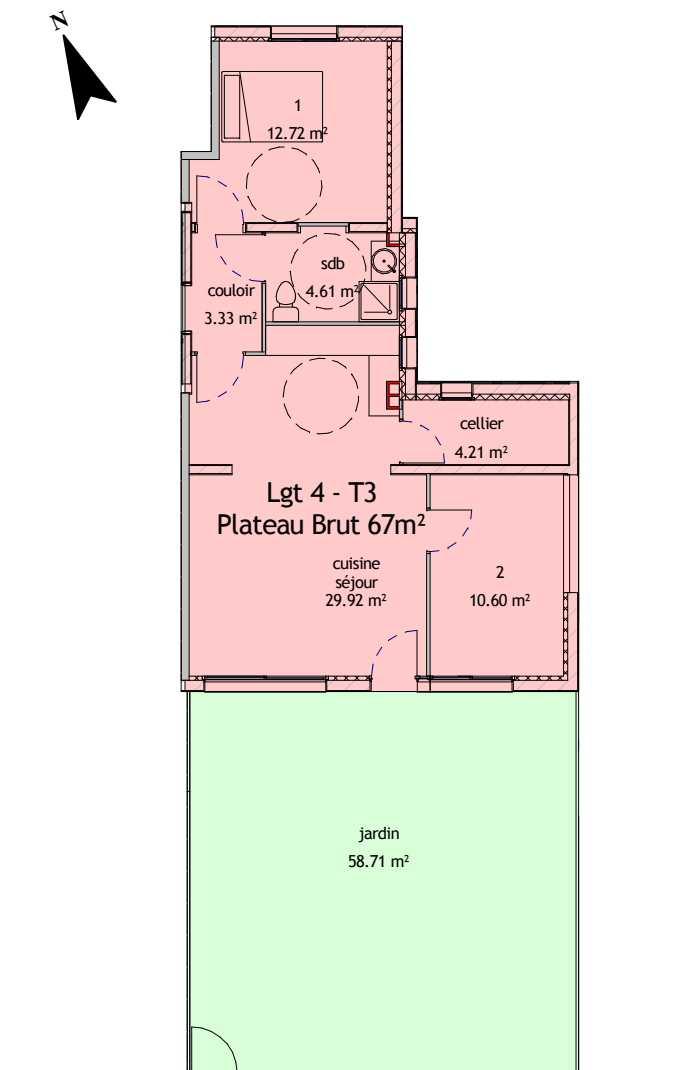

L'ECRIN DE VERDURE

11 RUE DU CHÂTEAU 34680 ST GEORGES D'ORQUES

LOT 4 - Appartement de Type 3
Niveau RDC

Plateau brut viabilisé = 67m²
Jardin privatif = 58,71m²
2 places de stationnement

Les indications, les côtes, les surfaces, la position des différents éléments techniques et les équipements ne sont pas contractuels.

Exemple de plan donné à titre indicatif