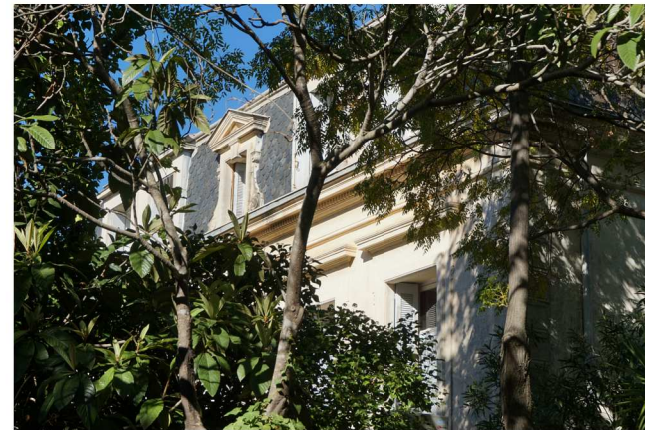

L'ECRIN DE VERDURE

11 RUE DU CHÂTEAU 34680 ST GEORGES D'ORQUES

LOT 4 - Appartement de Type 3
Niveau RDC

Plateau brut viabilisé = 67m²
Jardin privatif = 58,71m²
2 places de stationnement

Les indications, les côtes, les surfaces, la position des différents éléments techniques et les équipements ne sont pas contractuels.