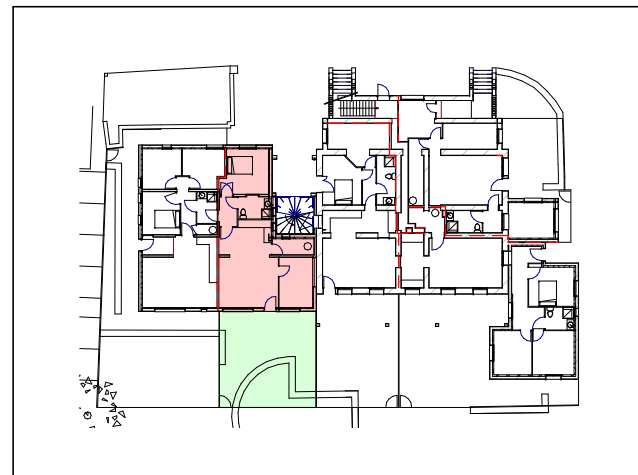

L'ECRIN DE VERDURE

11 RUE DU CHÂTEAU 34680 ST GEORGES D'ORQUES

LOT 4 - Appartement de Type 3
Niveau RDC

Plateau brut viabilisé = 67m²
Jardin privatif = 58,71m²
2 places de stationnement

Les indications, les côtes, les surfaces, la position des différents éléments techniques et les équipements ne sont pas contractuels.

Exemple de plan donné à titre indicatif