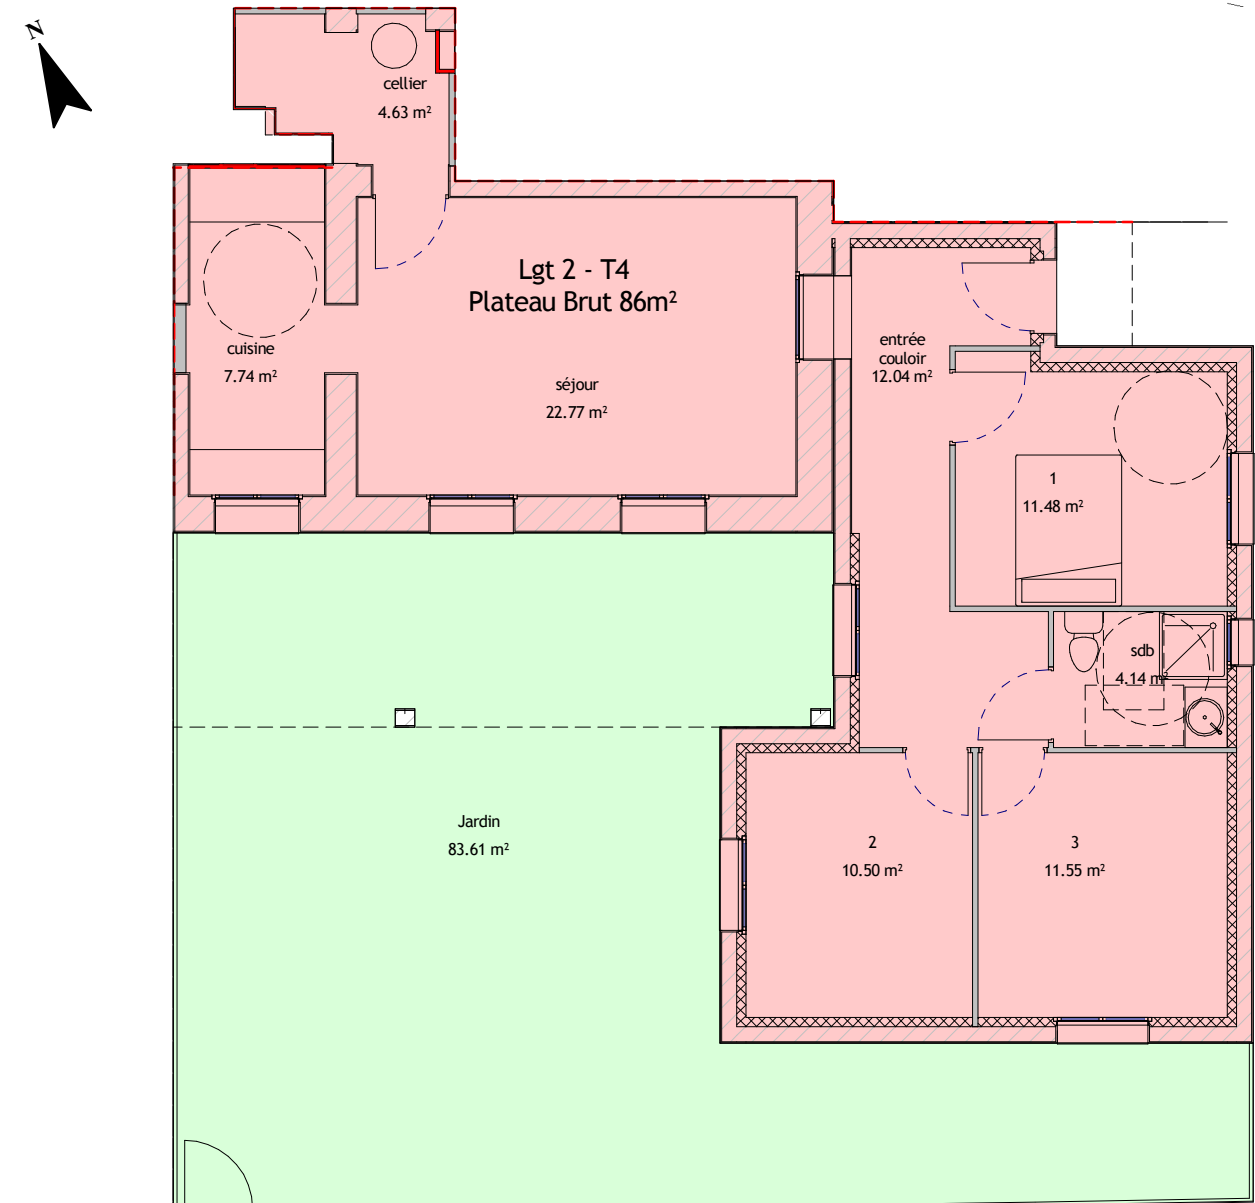

L'ECRIN DE VERDURE

11 RUE DU CHÂTEAU 34680 ST GEORGES D'ORQUES

LOT 2 - Appartement de Type 4
Niveau RDC

Plateau brut viabilisé = 86m²
Jardin privatif = 83,61m²
2 places de stationnement

Les indications, les côtes, les surfaces, la position des différents éléments techniques et les équipements ne sont pas contractuels.

Exemple de plan donné à titre indicatif