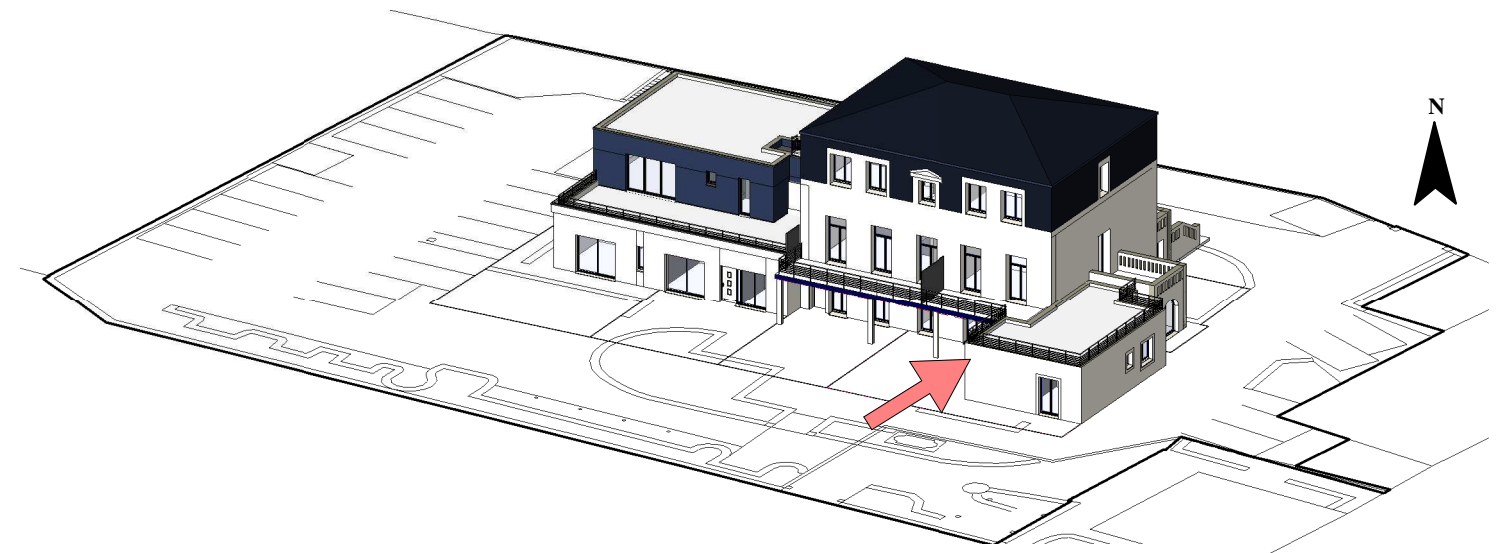

L'ECRIN DE VERDURE

11 RUE DU CHÂTEAU 34680 ST GEORGES D'ORQUES

LOT 2 - Appartement de Type 4
Niveau RDC

Plateau brut viabilisé = 86m²
Jardin privatif = 83,61m²
2 places de stationnement

Les indications, les côtes, les surfaces, la position des différents éléments techniques et les équipements ne sont pas contractuels.

Exemple de plan donné à titre indicatif