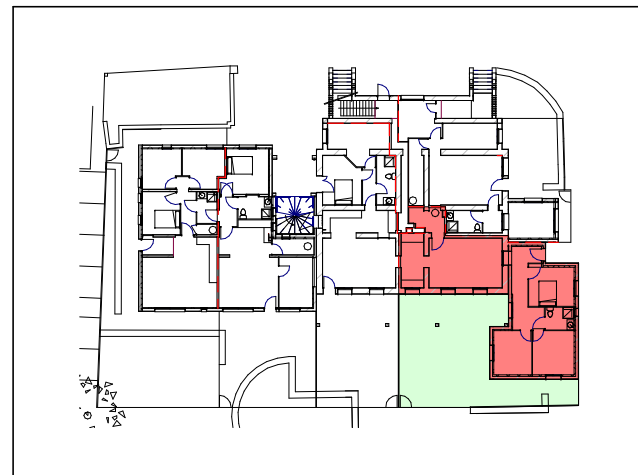

L'ECRIN DE VERDURE

11 RUE DU CHÂTEAU 34680 ST GEORGES D'ORQUES

LOT 2 - Appartement de Type 4
Niveau RDC

Plateau brut viabilisé = 86m²
Jardin privatif = 83,61m²
2 places de stationnement

Les indications, les côtes, les surfaces, la position des différents éléments techniques et les équipements ne sont pas contractuels.

Exemple de plan donné à titre indicatif