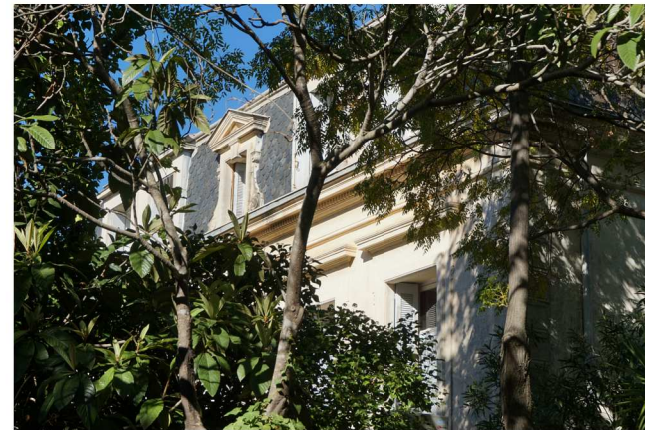

L'ECRIN DE VERDURE

11 RUE DU CHÂTEAU 34680 ST GEORGES D'ORQUES

LOT 2 - Appartement de Type 4
Niveau RDC

Plateau brut viabilisé = 86m²
Jardin privatif = 83,61m²
2 places de stationnement

Les indications, les côtes, les surfaces, la position des différents éléments techniques et les équipements ne sont pas contractuels.