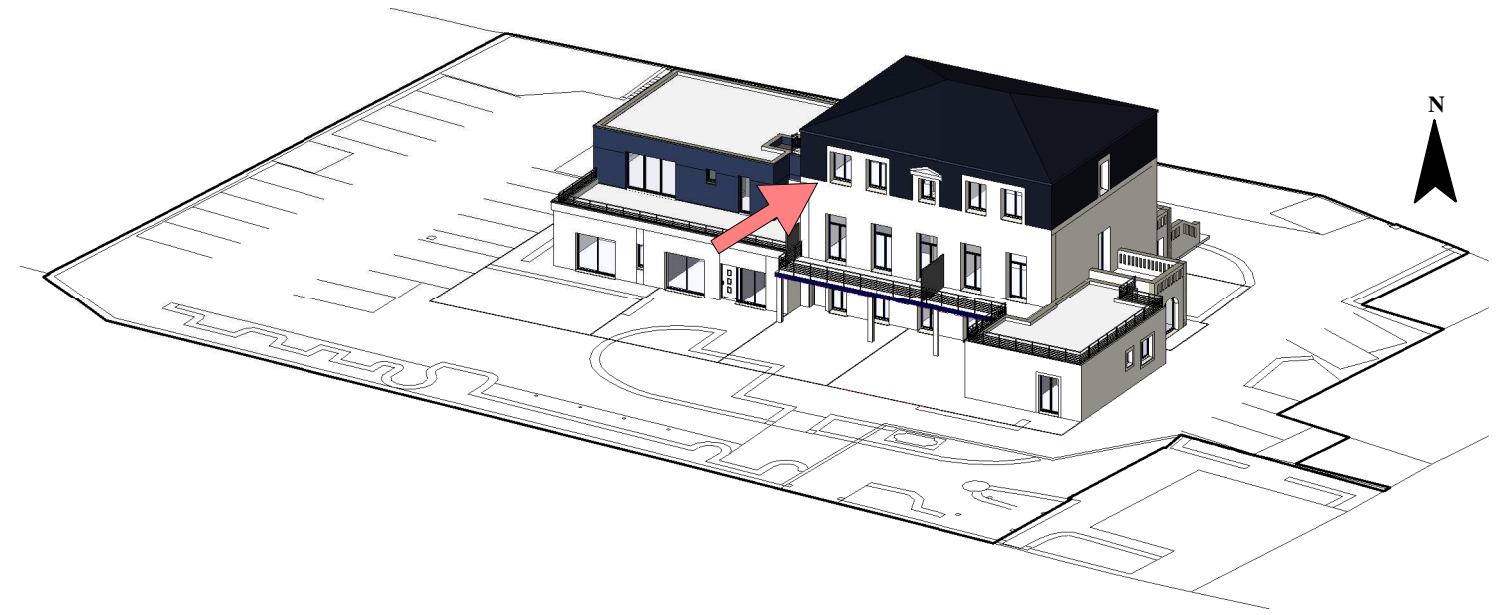

L'ECRIN DE VERDURE

11 RUE DU CHÂTEAU 34680 ST GEORGES D'ORQUES

LOT 11 - Appartement de Type 2

Niveau 2er Etage

Plateau brut viabilisé = 34m²

1 place de stationnement

Les indications, les côtes, les surfaces, la position des différents éléments techniques et les équipements ne sont pas contractuels.

Exemple de plan donné à titre indicatif