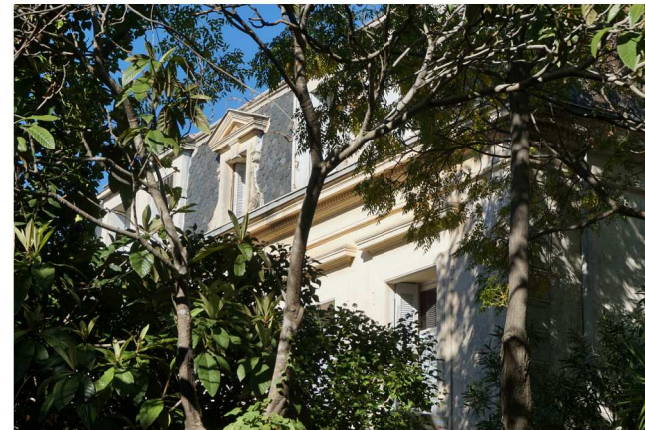

L'ECRIN DE VERDURE

11 RUE DU CHÂTEAU 34680 ST GEORGES D'ORQUES

LOT 11 - Appartement de Type 2

Niveau 2er Etage

Plateau brut viabilisé = 34m²

1 place de stationnement

Les indications, les côtes, les surfaces, la position des différents éléments techniques et les équipements ne sont pas contractuels.