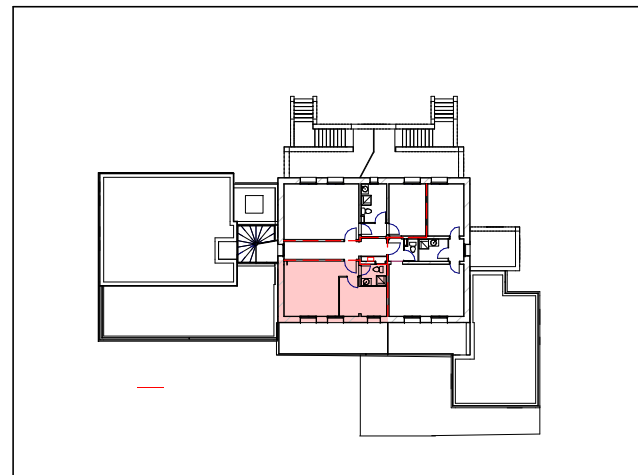

L'ECRIN DE VERDURE

11 RUE DU CHÂTEAU 34680 ST GEORGES D'ORQUES

LOT 11 - Appartement de Type 2

Niveau 2er Etage

Plateau brut viabilisé = 34m²

1 place de stationnement

Les indications, les côtes, les surfaces, la position des différents éléments techniques et les équipements ne sont pas contractuels.

Exemple de plan donné à titre indicatif