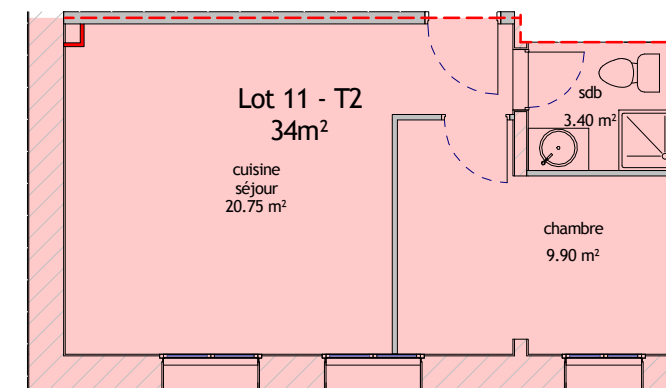

L'ECRIN DE VERDURE

11 RUE DU CHÂTEAU 34680 ST GEORGES D'ORQUES

LOT 11 - Appartement de Type 2

Niveau 2er Etage

Plateau brut viabilisé = 34m²

1 place de stationnement

Les indications, les côtes, les surfaces, la position des différents éléments techniques et les équipements ne sont pas contractuels.

Exemple de plan donné à titre indicatif