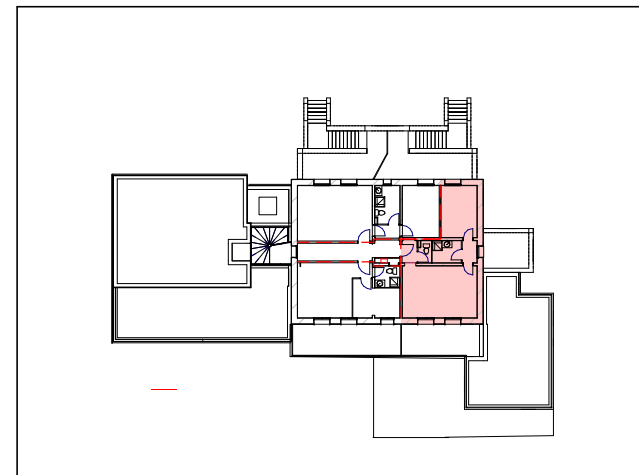

# L'ECRIN DE VERDURE

11 RUE DU CHÂTEAU 34680 ST GEORGES D'ORQUES

LOT 10 - Appartement de Type 2

Niveau 2er Etage

Plateau brut viabilisé = 47m<sup>2</sup>

1 place de stationnement

Les indications, les côtes, les surfaces, la position des différents éléments techniques et les équipements ne sont pas contractuels.

Exemple de plan donné à titre indicatif