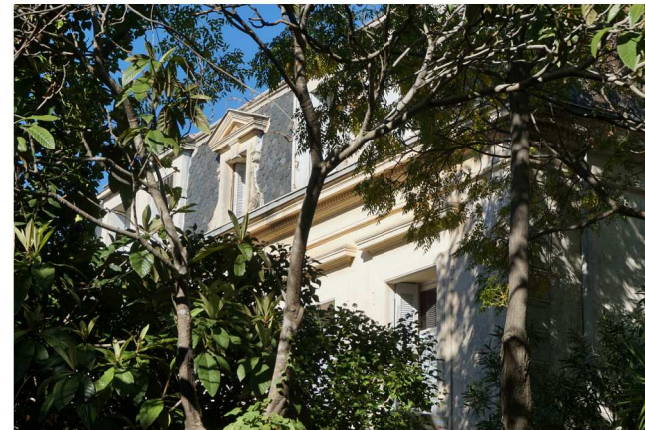

# L'ECRIN DE VERDURE

11 RUE DU CHÂTEAU 34680 ST GEORGES D'ORQUES

LOT 10 - Appartement de Type 2

Niveau 2er Etage

Plateau brut viabilisé = 47m<sup>2</sup>

1 place de stationnement

Les indications, les côtes, les surfaces, la position des différents éléments techniques et les équipements ne sont pas contractuels.