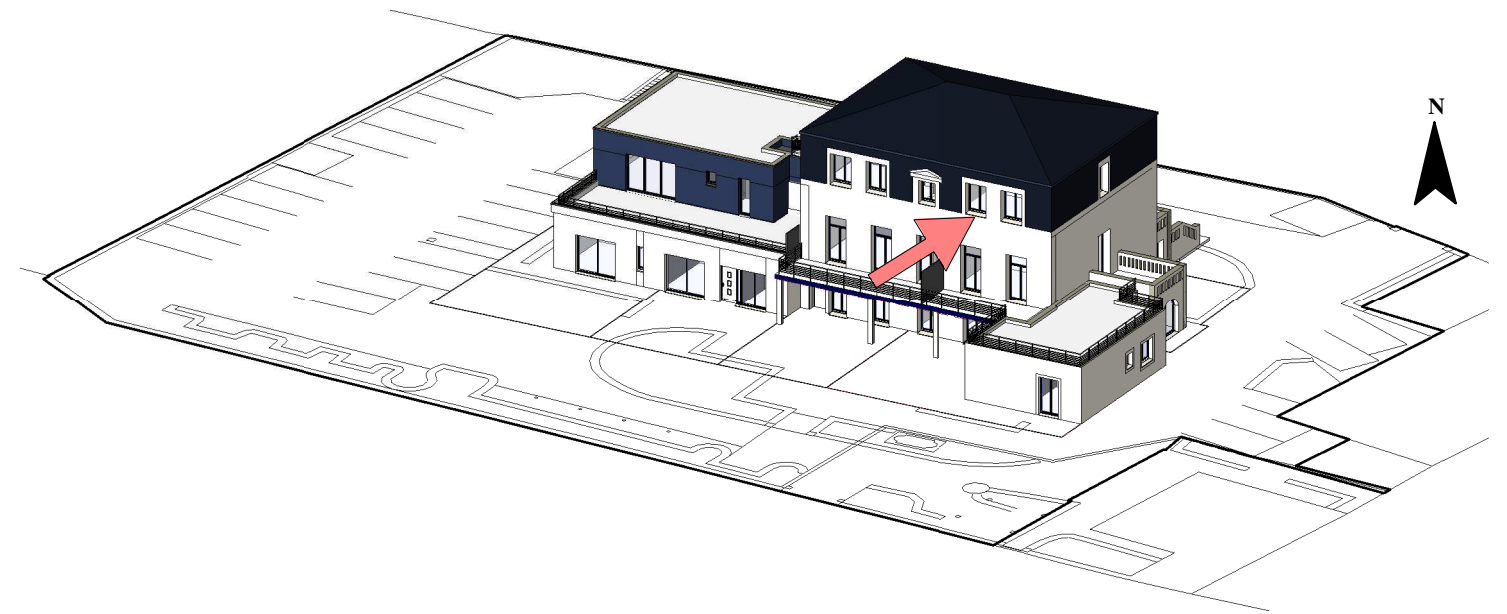

# L'ECRIN DE VERDURE

11 RUE DU CHÂTEAU 34680 ST GEORGES D'ORQUES

LOT 10 - Appartement de Type 2

Niveau 2er Etage

Plateau brut viabilisé = 47m<sup>2</sup>

1 place de stationnement

Les indications, les côtes, les surfaces, la position des différents éléments techniques et les équipements ne sont pas contractuels.

Exemple de plan donné à titre indicatif