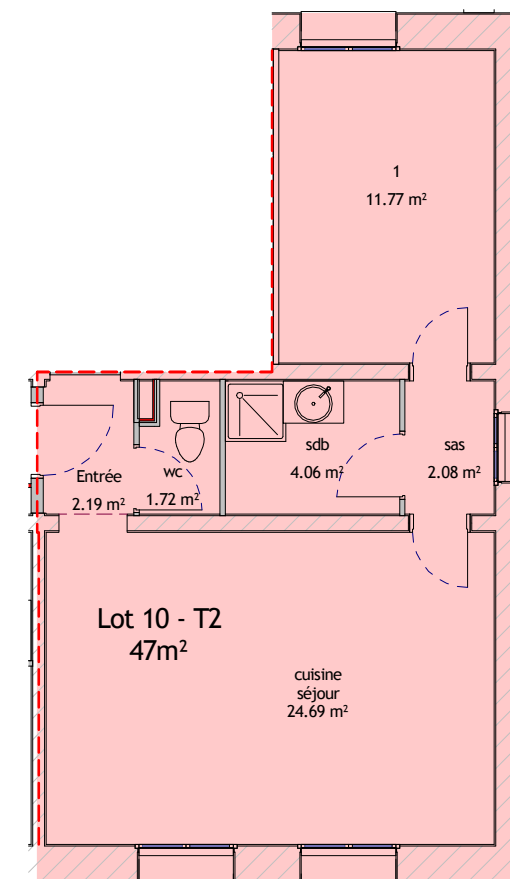

# L'ECRIN DE VERDURE

11 RUE DU CHÂTEAU 34680 ST GEORGES D'ORQUES

LOT 10 - Appartement de Type 2

Niveau 2er Etage

Plateau brut viabilisé = 47m<sup>2</sup>

1 place de stationnement

Les indications, les côtes, les surfaces, la position des différents éléments techniques et les équipements ne sont pas contractuels.

Exemple de plan donné à titre indicatif