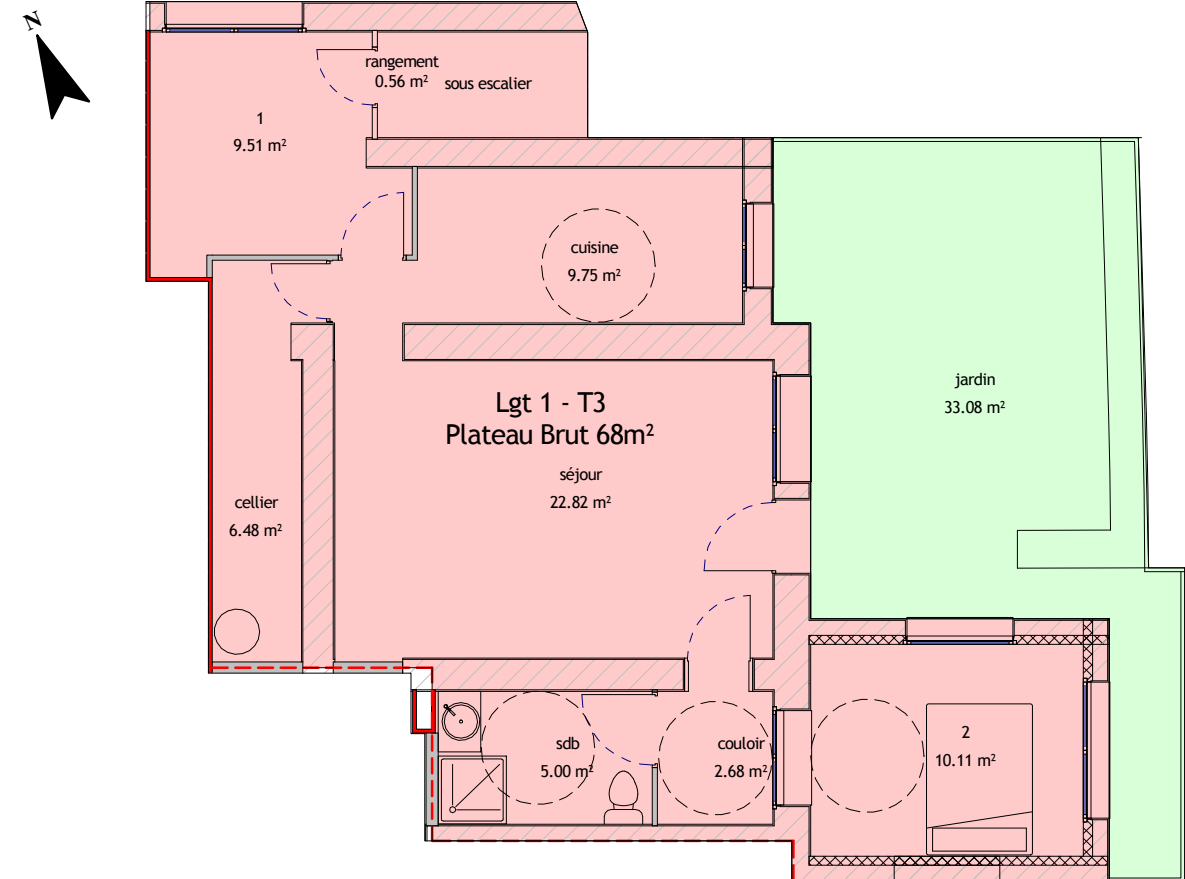

L'ECRIN DE VERDURE

11 RUE DU CHÂTEAU 34680 ST GEORGES D'ORQUES

LOT 1 - Appartement de Type 3
Niveau RDC

Plateau brut viabilisé = 68m²
Jardin privatif = 33,08m²
2 places de stationnement

Les indications, les côtes, les surfaces, la position des différents éléments techniques et les équipements ne sont pas contractuels.

Exemple de plan donné à titre indicatif