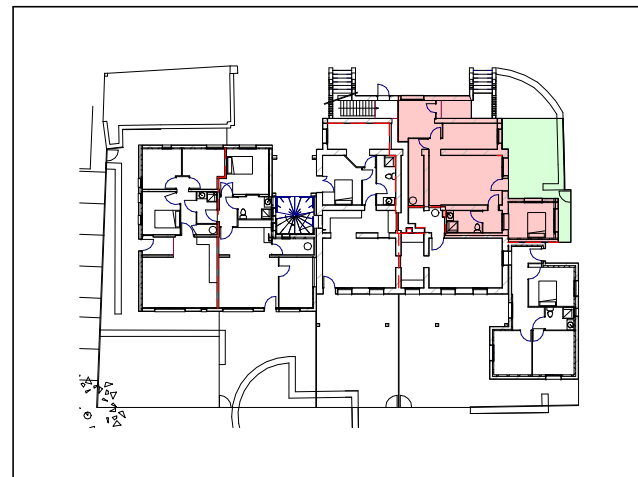

L'ECRIN DE VERDURE

11 RUE DU CHÂTEAU 34680 ST GEORGES D'ORQUES

LOT 1 - Appartement de Type 3
Niveau RDC

Plateau brut viabilisé = 68m²
Jardin privatif = 33,08m²
2 places de stationnement

Les indications, les côtes, les surfaces, la position des différents éléments techniques et les équipements ne sont pas contractuels.

Exemple de plan donné à titre indicatif