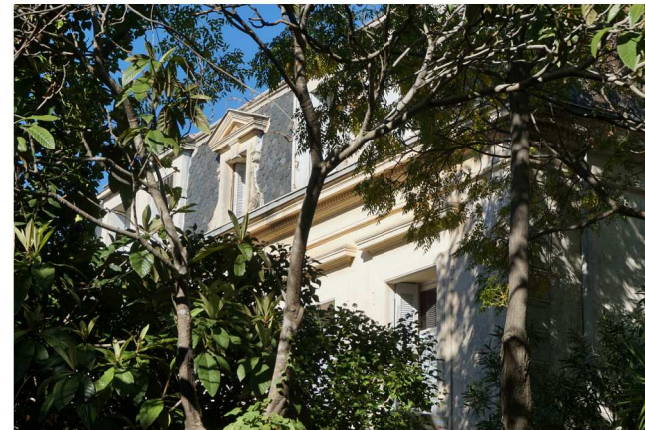

L'ECRIN DE VERDURE

11 RUE DU CHÂTEAU 34680 ST GEORGES D'ORQUES

LOT 1 - Appartement de Type 3
Niveau RDC

Plateau brut viabilisé = 68m²
Jardin privatif = 33,08m²
2 places de stationnement

Les indications, les côtes, les surfaces, la position des différents éléments techniques et les équipements ne sont pas contractuels.